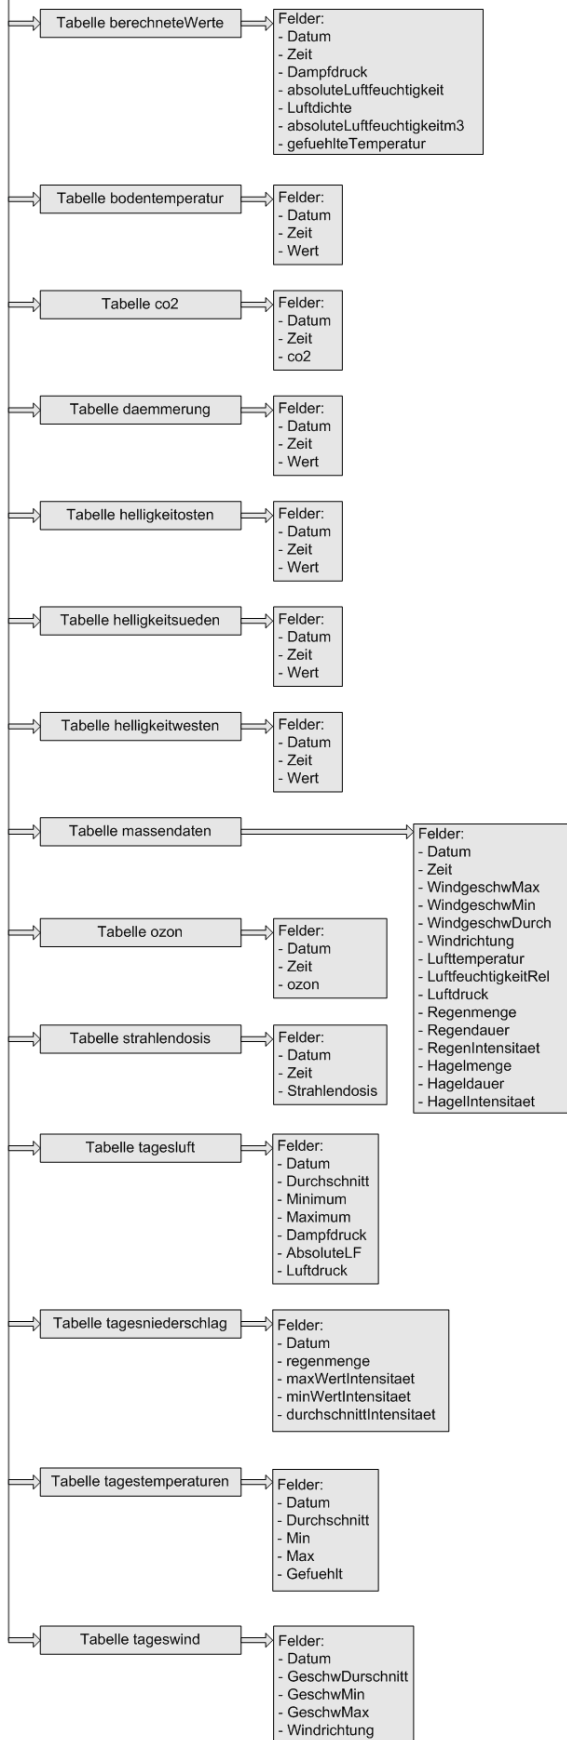

Leuphana Klimadatenbank

DB-Name Wetterdaten

Zugriff unter Windows z.B.
mittels MySQL-ODBC
Treiber, IP: 192.168.105.67,
User: visualgirls,
PW: anwend08

Stand: 16.06.2010