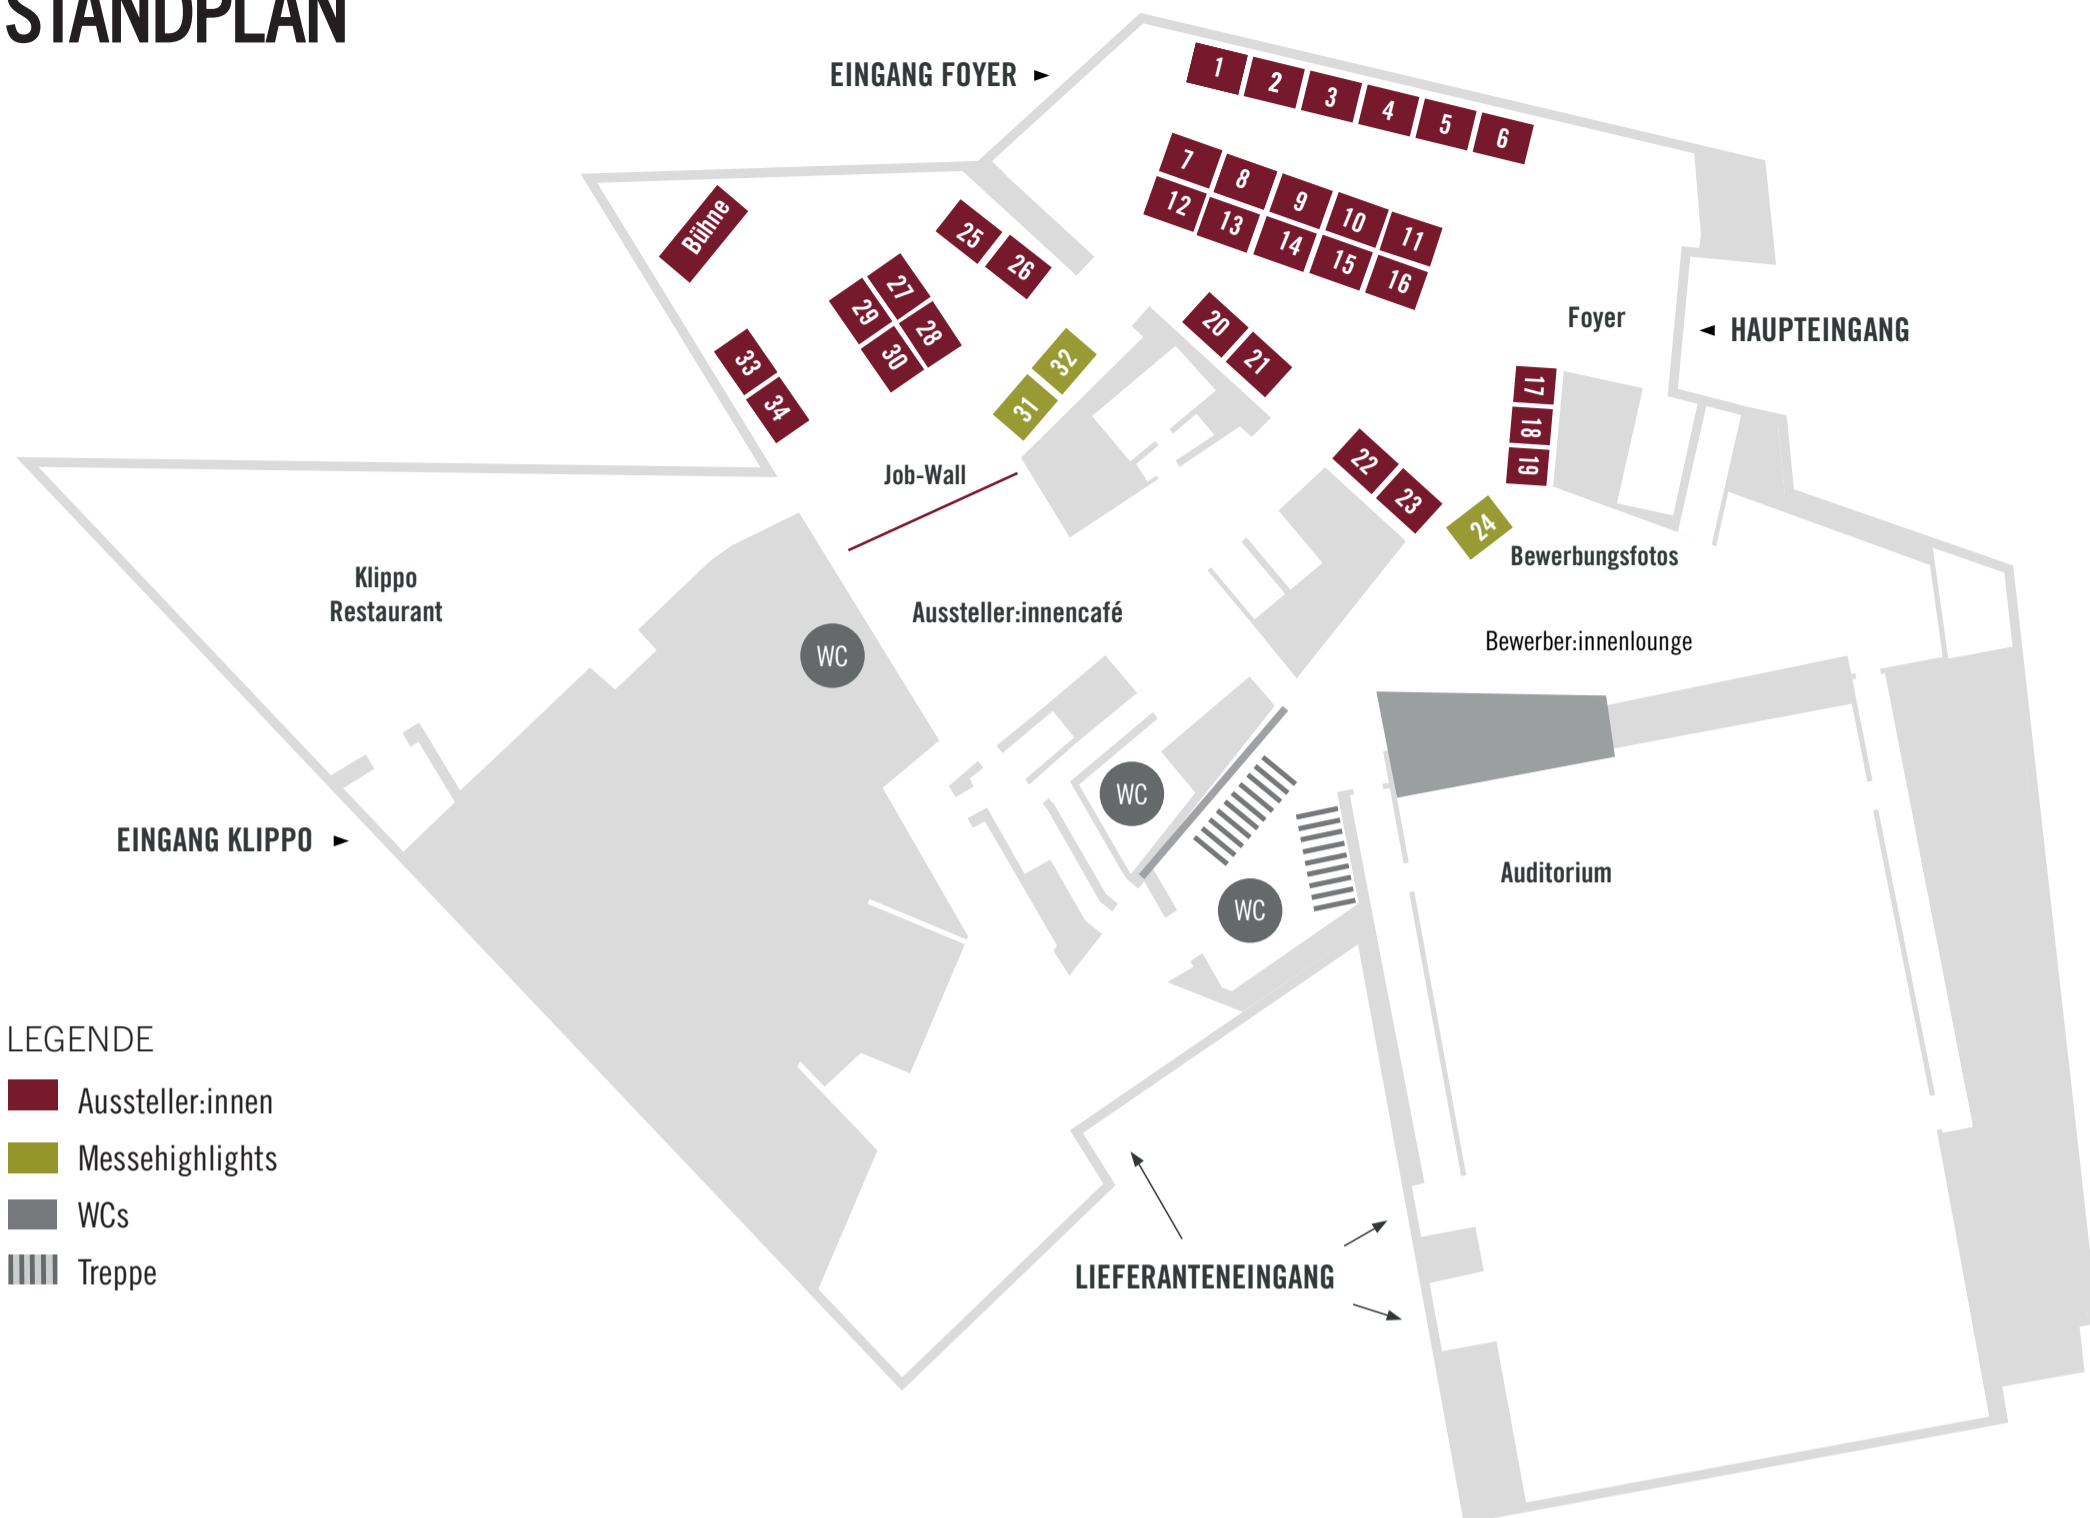

FOR YOUR CAREER 2026 STANDPLAN

Leuphana Universität Lüneburg | Universitätsallee 1 | 21335 Lüneburg | www.leuphana.de/foryourcareer

- 1 Möhrle Happ Luther
- 2 Eagle ISP
- 3 KPMG
- 4 PwC
- 5 AC Christes & Partner
- 6 Contact & Cooperation
- 7 Meßmer GmbH
- 8 Sparkassenverband Niedersachsen - Prüfungsstelle
- 9 Renneberg Wirtschaftskanzlei
- 10 Schluckwerder GmbH
- 11 Leuphana Gründungsservice
- 12 HIH-Gruppe
- 13 Hapag-Lloyd AG
- 14 Eurofins Finance
- 15 ADS Allgemeine Deutsche Steuerberatungsgesellschaft
- 16 Dierkes Partner
- 17 Infopoint